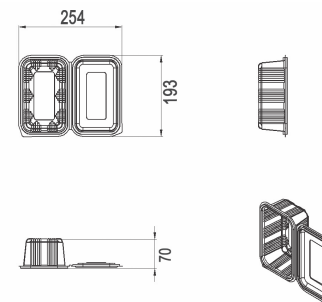

L-110 Preklapni box 1000 cc

Nepropusna posuda

OPIS
Naziv proizvoda: Nepropusna posuda
Boja: Transparentna
Kod: L-110

Technička Specifikacija:

Dimenzije posude 245mm x 193mm x 70mm
Materijal PET (Polietilen Tereftalat)

Pakovanje

Pakovanje: Pakovanje u kartonima
Komada u kartonu: 600 kom.
Komada u kesici: 100 kom.
Dimenzije paketa: 590 x 550 x 515 mm
Komada paketa u punom kamionu: 480 kom.
Komada paketa u kamionu sa paletama : 384 kom.