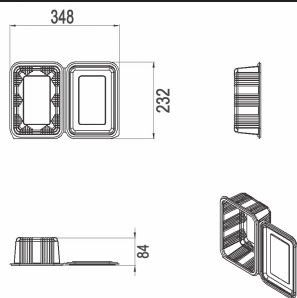

OPIS
Naziv proizvoda: Nepropusna posuda
Boja: Transparentna
Kod: L-120

Technička Specifikacija:

Dimenzije posude 348mm x 232mm x 84mm
Materijal PET (Polietilen Tereftalat)

Pakovanje

Pakovanje: Pakovanje u kartonima
Komada u kartonu: 300 kom.
Komada u kesici: 100 kom.
Dimenzije paketa: 590 x 360 x 700 mm
Komada paketa u punom kamionu: 560 kom.
Komada paketa u kamionu sa paletama : 432 kom.