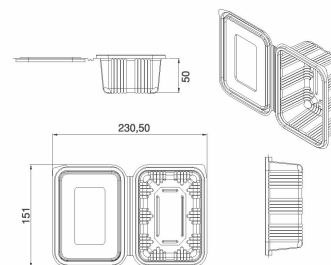

L-064 Ambalaža za kolače 4'

4 Kvadratna kolača

OPIS
Naziv proizvoda: Posudga za 4kvadratna kolača
Boja: Transparentna
Kod: L-064

Technička Specifikacija:

Dimenzije posude 238mm x 348mm x 42mm
Materijal PET (Polietilen Tereftalat)

L-060 Preklapni box 600 cc

Nepropusna posuda

OPIS
Naziv proizvoda: Nepropusna posuda
Boja: Transparentna
Kod: L-060

Technička Specifikacija:

Dimenzije posude 96mm x 146mm x 60mm
Materijal PET (Polietilen Tereftalat)

L-066 Ambalaža za kolače 11'

11 Okruglih kolača

OPIS
Naziv proizvoda: Posudga za 11 okruglih kolačića
Boja: Transparentna
Kod: L-066

Technička Specifikacija:

Dimenzije posude 232mm x 348mm x 42mm
Materijal PET (Polietilen Tereftalat)