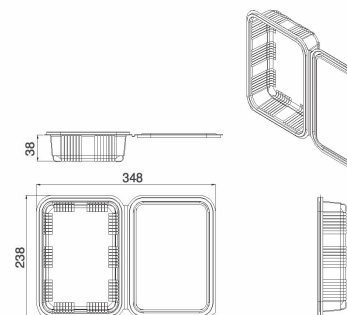

L-063 Preklapni box

Jednodijelna posuda

OPIS
Naziv proizvoda: Jednodijelna posuda za kolače
Boja: Transparentna
Kod: L-063

Technička Specifikacija:

Dimenzije posude 238mm x 348mm x 38mm
Materijal PET (Polietilen Tereftalat)

Pakovanje

Pakovanje: Pakovanje u kartonima
Komada u kartonu: 400 kom.
Komada u kesici: 100 kom.
Dimenzije paketa: 520 x 480 x 700 mm
Komada paketa u punom kamionu: 500 kom.
Komada paketa u kamionu sa paletama :468 kom.