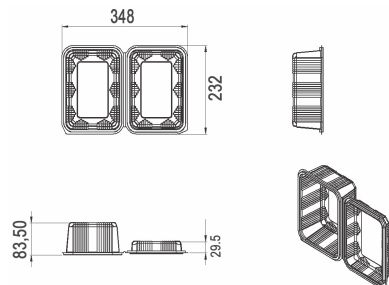

L-120-Y Preklopni box 2000 cc

Nepropusna posuda sa visokim poklopcem

OPIS
Naziv proizvoda: Nepropusna posuda sa visokim poklopcem
Boja: Transparentna
Kod: L-120-Y

Technička Specifikacija:

Dimenzije posude 348mm x 232mm x 113mm
Materijal PET (Polietilen Tereftalat)

Pakovanje

Pakovanje: Pakovanje u kartonima
Komada u kartonu: 300 kom.
Komada u kesici: 100 kom.
Dimenzije paketa: 590 x 360 x 700 mm
Komada paketa u punom kamionu: 560 kom.
Komada paketa u kamionu sa paletama : 432 kom.