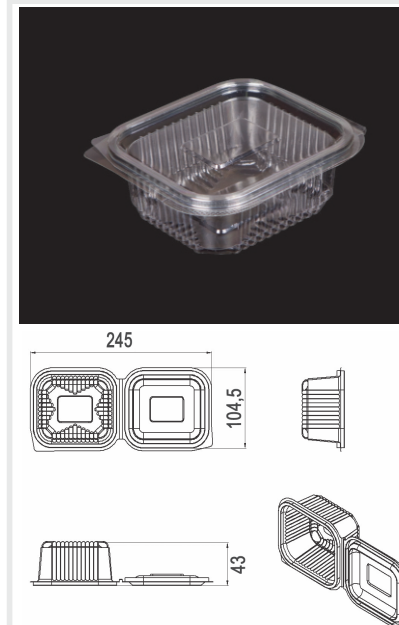

L-102 Preklopni box 250 cc

Nepropusna posuda

OPIS
Naziv proizvoda: Nepropusna posuda
Boja: Transparentna
Kod: L-102

Technička Specifikacija:

Dimenzije posude 245mm x 104,5mm x 43mm
Materijal PET (Polietilen Tereftalat)

Pakovanje

Pakovanje: Pakovanje u kartonima
Komada u kartonu: 1000 kom.
Komada u kesici: 100 kom.
Dimenzije paketa: 530 x 485 x 540 mm
Komada paketa u punom kamionu: 625 kom.
Komada paketa u kamionu sa paletama : 432 kom.