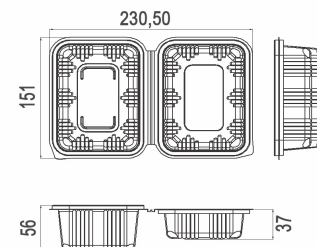

L-064 Ambalaža za kolače 4'

4 Kvadratna kolača

OPIS
Naziv proizvoda: Posudga za 4kvadratna kolača
Boja: Transparentna
Kod: L-064

Technička Specifikacija:

Dimenzije posude 238mm x 348mm x 42mm
Materijal PET (Polietilen Tereftalat)

Pakovanje

Pakovanje: Pakovanje u kartonima
Komada u kartonu: 400 kom.
Komada u kesici: 100 kom.
Dimenzije paketa: 520 x 480 x 700 mm
Komada paketa u punom kamionu: 500 kom.
Komada paketa u kamionu sa paletama: :468 kom.

L-060 Preklapni box 600 cc

Nepropusna posuda

OPIS
Naziv proizvoda: Nepropusna posuda
Boja: Transparentna
Kod: L-060

Technička Specifikacija:

Dimenzije posude 96mm x 146mm x 60mm
Materijal PET (Polietilen Tereftalat)

Pakovanje

Pakovanje: Pakovanje u kartonima
Komada u kartonu: 800 kom.
Komada u kesici: 100 kom.
Dimenzije paketa: 530 x 485 x 620 mm
Komada paketa u punom kamionu: 540 kom.
Komada paketa u kamionu sa paletama: :432 kom.

L-066 Ambalaža za kolače 11'

11 Okruglih kolača

OPIS
Naziv proizvoda: Posudga za 11 okruglih kolačića
Boja: Transparentna
Kod: L-066

Technička Specifikacija:

Dimenzije posude 232mm x 348mm x 42mm
Materijal PET (Polietilen Tereftalat)

Pakovanje

Pakovanje: Pakovanje u kartonima
Komada u kartonu: 400 kom.
Komada u kesici: 100 kom.
Dimenzije paketa: 520 x 480 x 700 mm
Komada paketa u punom kamionu: 500 kom.
Komada paketa u kamionu sa paletama: :468 kom.

L-061 Preklapni box

Pogodno za sir

OPIS
Naziv proizvoda: Posuda za sir
Boja: Transparentna
Kod: L-061

Technička Specifikacija:

Dimenzije posude 245mm x 104,5mm x 43mm
Materijal PET (Polietilen Tereftalat)

Pakovanje

Pakovanje: Pakovanje u kartonima
Komada u kartonu: 1000 kom.
Komada u kesici: 100 kom.
Dimenzije paketa: 530 x 480 x 620 mm
Komada paketa u punom kamionu: 540 kom.
Komada paketa u kamionu sa paletama: :432 kom.