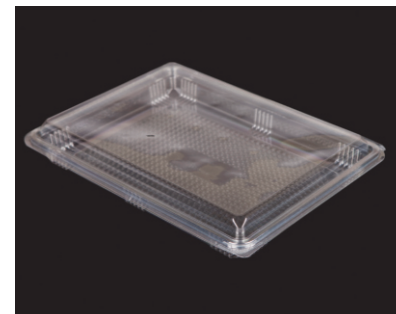

L-101 Preklopni box 150 cc

Nepropusna posuda

OPIS
Naziv proizvoda: Nepropusna posuda
Boja: Transparentna
Kod: L-101

Technička Specifikacija:

Dimenzije posude 245mm x 104,5mm x 28mm
Materijal PET (Polietilen Tereftalat)

L-103 Preklopni box 375 cc

Nepropusna posuda

OPIS
Naziv proizvoda: Nepropusna posuda
Boja: Transparentna
Kod: L-101

Technička Specifikacija:

Dimenzije posude 245mm x 104,5mm x 56mm
Materijal PET (Polietilen Tereftalat)

L-105 Preklopni box 500 cc

Nepropusna posuda

OPIS
Naziv proizvoda: Nepropusna posuda
Boja: Transparentna
Kod: L-105

Technička Specifikacija:

Dimenzije posude 245mm x 129,5mm x 56,5mm
Materijal PET (Polietilen Tereftalat)

L-071 Preklopni box 1000 cc

Ambalaža za baklavu

OPIS
Naziv proizvoda: Posuda za baklavu
Boja: Transparentna
Kod: L-071

Technička Specifikacija:

Dimenzije posude 295,5mm x 441mm x 19mm
Materijal PET (Polietilen Tereftalat)