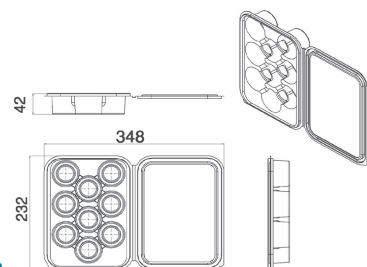

L-066 Ambalaža za kolače 11'

11 Okruglih kolača

OPIS
Naziv proizvoda: Posudga za 11 okruglih kolačića
Boja: Transparentna
Kod: L-066

Technička Specifikacija:

Dimenzije posude 232mm x 348mm x 42mm
Materijal PET (Polietilen Tereftalat)

Pakovanje

Pakovanje: Pakovanje u kartonima
Komada u kartonu: 400 kom.
Komada u kesici: 100 kom.
Dimenzije paketa: 520 x 480 x 700 mm
Komada paketa u punom kamionu: 500 kom.
Komada paketa u kamionu sa paletama: :468 kom.

L-061 Preklapni box

Pogodno za sir

OPIS
Naziv proizvoda: Posuda za sir
Boja: Transparentna
Kod: L-061

Technička Specifikacija:

Dimenzije posude 245mm x 104,5mm x 43mm
Materijal PET (Polietilen Tereftalat)

Pakovanje

Pakovanje: Pakovanje u kartonima
Komada u kartonu: 1000 kom.
Komada u kesici: 100 kom.
Dimenzije paketa: 530 x 480 x 620 mm
Komada paketa u punom kamionu: 540 kom.
Komada paketa u kamionu sa paletama: :432 kom.