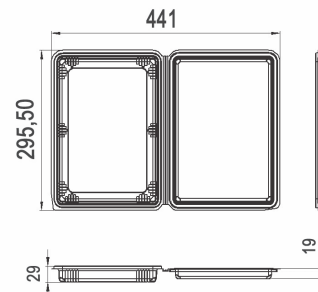

L-071 Preklopni box 1000 cc

Ambalaža za baklavu

OPIS
Naziv proizvoda: Posuda za baklavu
Boja: Transparentna
Kod: L-071

Technička Specifikacija:

Dimenzije posude 295,5mm x 441mm x 19mm
Materijal PET (Polietilen Tereftalat)

Pakovanje

Pakovanje: Pakovanje u kartonima
Komada u kartonu: 200 kom.
Komada u kesici: 100 kom.
Dimenzije paketa: 450 x 660 x 505 mm
Komada paketa u punom kamionu: 780 kom.
Komada paketa u kamionu sa paletama : 576 kom.