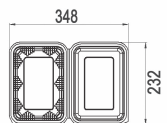

L-115-Y Preklonni box 1500 cc
Nepropusna posuda sa visokim poklopcem

OPIS
Naziv proizvoda: Nepropusna posuda sa visokim poklopcem
Boja: Transparentna
Kod: L-112-Y

Technička Specifikacija:

Dimenzije posude 348mm x 232mm x 93mm
Materijal PET (Polietilen Tereftalat)

Pakovanje

Pakovanje: Pakovanje u kartonima
Komada u kartonu: 300 kom.
Komada u kesici: 100 kom.
Dimenzije paketa: 560 x 360 x 700 mm
Komada paketa u punom kamionu: 560 kom.
Komada paketa u kamionu sa paletama : 432 kom.