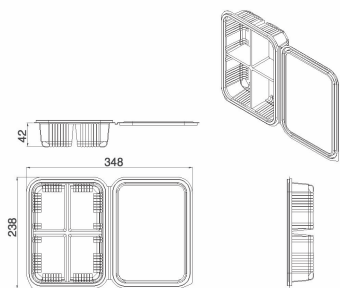

L-064 Ambalaža za kolače 4'

4 Kvadratna kolača

OPIS
Naziv proizvoda: Posudga za 4kvadratna kolača
Boja: Transparentna
Kod: L-064

Technička Specifikacija:

Dimenzije posude 238mm x 348mm x 42mm
Materijal PET (Polietilen Tereftalat)

Pakovanje

Pakovanje: Pakovanje u kartonima
Komada u kartonu: 400 kom.
Komada u kesici: 100 kom.
Dimenzije paketa: 520 x 480 x 700 mm
Komada paketa u punom kamionu: 500 kom.
Komada paketa u kamionu sa paletama: :468 kom.

L-060 Preklapni box 600 cc

Nepropusna posuda

OPIS
Naziv proizvoda: Nepropusna posuda
Boja: Transparentna
Kod: L-060

Technička Specifikacija:

Dimenzije posude 96mm x 146mm x 60mm
Materijal PET (Polietilen Tereftalat)

Pakovanje

Pakovanje: Pakovanje u kartonima
Komada u kartonu: 800 kom.
Komada u kesici: 100 kom.
Dimenzije paketa: 530 x 485 x 620 mm
Komada paketa u punom kamionu: 540 kom.
Komada paketa u kamionu sa paletama: :432 kom.

L-066 Ambalaža za kolače 11'

11 Okruglih kolača

OPIS
Naziv proizvoda: Posudga za 11 okruglih kolačića
Boja: Transparentna
Kod: L-066

Technička Specifikacija:

Dimenzije posude 232mm x 348mm x 42mm
Materijal PET (Polietilen Tereftalat)

Pakovanje

Pakovanje: Pakovanje u kartonima
Komada u kartonu: 400 kom.
Komada u kesici: 100 kom.
Dimenzije paketa: 520 x 480 x 700 mm
Komada paketa u punom kamionu: 500 kom.
Komada paketa u kamionu sa paletama: :468 kom.

L-061 Preklapni box

Pogodno za sir

OPIS
Naziv proizvoda: Posuda za sir
Boja: Transparentna
Kod: L-061

Technička Specifikacija:

Dimenzije posude 245mm x 104,5mm x 43mm
Materijal PET (Polietilen Tereftalat)

Pakovanje

Pakovanje: Pakovanje u kartonima
Komada u kartonu: 1000 kom.
Komada u kesici: 100 kom.
Dimenzije paketa: 530 x 480 x 620 mm
Komada paketa u punom kamionu: 540 kom.
Komada paketa u kamionu sa paletama: :432 kom.