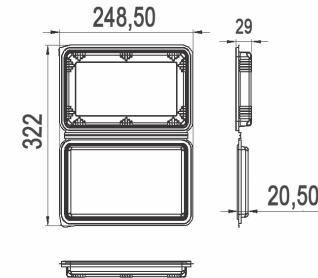

L-070 Preklopni box 500 cc

Ambalaža za baklavu

OPIS
Naziv proizvoda: Posudq za baklavu
Boja: Transparentna
Kod: L-070

Technička Specifikacija:

Dimenzije posude 322mm x 248,50mm x 20,50mm
Materijal PET (Polietilen Tereftalat)

Pakovanje

Pakovanje: Pakovanje u kartonima
Komada u kartonu: 400 kom.
Komada u kesici: 100 kom.
Dimenzije paketa: 450 x 660 x 505 mm
Komada paketa u punom kamionu: 560 kom.
Komada paketa u kamionu sa paletama : 440 kom.