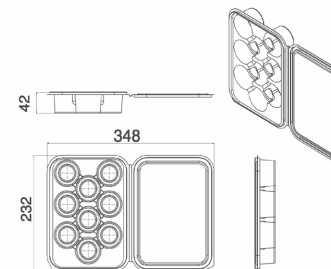

L-062 Ambalaža za kolače 9'

9 Okruglih kolača

OPIS
Naziv proizvoda: Posudqa za 9 okruglih kolačića
Boja: Transparentna
Kod: L-062

Technička Specifikacija:

Dimenzije posude 232mm x 348mm x 42mm
Materijal PET (Polietilen Tereftalat)

Pakovanje

Pakovanje: Pakovanje u kartonima
Komada u kartonu: 400 kom.
Komada u kesici: 100 kom.
Dimenzije paketa: 520 x 480 x 700 mm
Komada paketa u punom kamionu: 500 kom.
Komada paketa u kamionu sa paletama :468 kom.