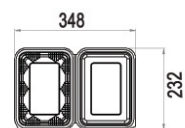

L-117-Y Preklonni box 1750 cc
Nepropusna posuda sa visokim poklopcem

OPIS
Naziv proizvoda: Nepropusna posuda sa visokim poklopcem
Boja: Transparentna
Kod: L-117-Y

Technička Specifikacija:

Dimenzije posude 348mm x 232mm x 103mm
Materijal PET (Polietilen Tereftalat)

Pakovanje

Pakovanje: Pakovanje u kartonima
Komada u kartonu: 300 kom.
Komada u kesici: 100 kom.
Dimenzije paketa: 580 x 360 x 700 mm
Komada paketa u punom kamionu: 560 kom.
Komada paketa u kamionu sa paletama : 432 kom.