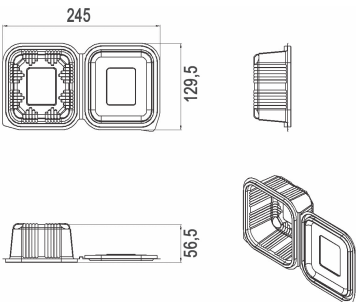

L-105 Preklopni box 500 cc

Nepropusna posuda

OPIS
Naziv proizvoda: Nepropusna posuda
Boja: Transparentna
Kod: L-105

Technička Specifikacija:

Dimenzije posude 245mm x 129,5mm x 56,5mm
Materijal PET (Polietilen Tereftalat)

Pakovanje

Pakovanje: Pakovanje u kartonima
Komada u kartonu: 800 kom.
Komada u kesici: 100 kom.
Dimenzije paketa: 530 x 485 x 540 mm
Komada paketa u punom kamionu: 625 kom.
Komada paketa u kamionu sa paletama : 432 kom.