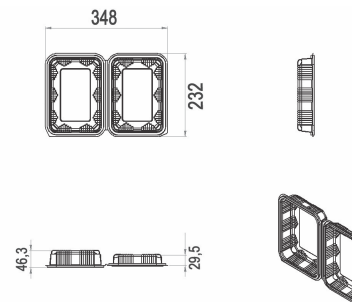

L-112-Y Preklopni box 1250 cc

Nepropusna posuda sa visokim poklopcem

OPIS
Naziv proizvoda: Nepropusna posuda sa visokim poklopcem
Boja: Transparentna
Kod: L-112-Y

Technička Specifikacija:

Dimenzije posude 348mm x 232mm x 75,8mm
Materijal PET (Polietilen Tereftalat)

Pakovanje

Pakovanje: Pakovanje u kartonima
Komada u kartonu: 300 kom.
Komada u kesici: 100 kom.
Dimenzije paketa: 560 x 360 x 700 mm
Komada paketa u punom kamionu: 560 kom.
Komada paketa u kamionu sa paletama : 432 kom.