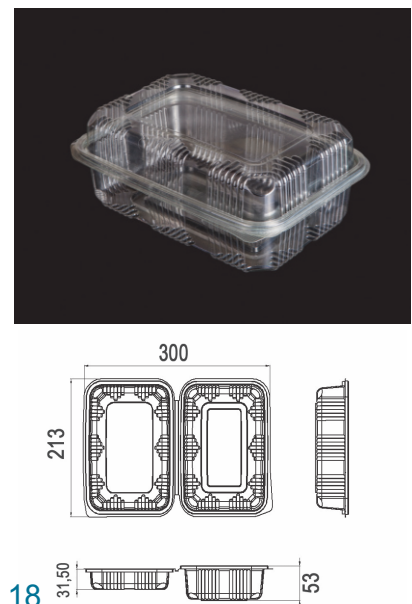

Art.-Nr.17123S

Aluminijske posude raznih oblika i veličina

L-080 Preklopni box 1000 cc

Ambalaža za kolače

OPIS
Naziv proizvoda: Posuda za kolače
Boja: Transparentna
Kod: L-080

Technička Specifikacija:

Dimenzije posude 202,5mm x 302mm x 65mm
Materijal PET (Polietilen Tereftalat)

L-080-Y Preklopni box1000 cc

Ambalaža za kolače sa visokim poklopcem

OPIS
Naziv proizvoda: Posuda za kolače sa visokim poklopcem
Boja: Transparentna
Kod: L-080-Y

Technička Specifikacija:

Dimenzije posude 213mm x 300mm x 84,5mm
Materijal PET (Polietilen Tereftalat)

L-101 Preklopni box 150 cc

Nepropusna posuda

OPIS
Naziv proizvoda: Nepropusna posuda
Boja: Transparentna
Kod: L-101

Technička Specifikacija:

Dimenzije posude 245mm x 104,5mm x 28mm
Materijal PET (Polietilen Tereftalat)