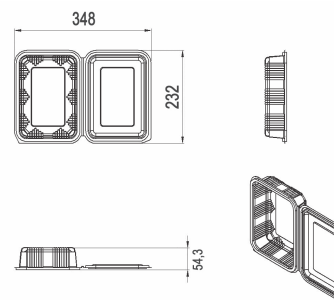

L-112 Preklopni box 1250 cc

Nepropusna posuda

OPIS
Naziv proizvoda: Nepropusna posuda
Boja: Transparentna
Kod: L-112

Technička Specifikacija:

Dimenzije posude 348mm x 232mm x 54,3mm
Materijal PET (Polietilen Tereftalat)

Pakovanje

Pakovanje: Pakovanje u kartonima
Komada u kartonu: 300 kom.
Komada u kesici: 100 kom.
Dimenzije paketa: 560 x 360 x 700 mm
Komada paketa u punom kamionu: 560 kom.
Komada paketa u kamionu sa paletama : 432 kom.