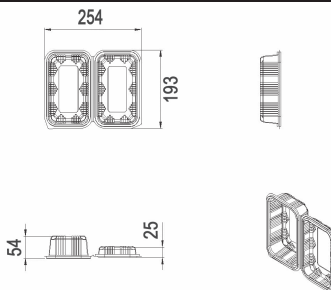

L-107-Y Preklapni box 750 cc

Nepropusna posuda sa visokim poklopce

OPIS
Naziv proizvoda: Nepropusna posuda sa visokim poklopcem
Boja: Transparentna
Kod: L-107-Y

Technička Specifikacija:

Dimenzije posude 245mm x 193mm x 79mm
Materijal PET (Polietilen Tereftalat)

Pakovanje

Pakovanje: Pakovanje u kartonima
Komada u kartonu: 600 kom.
Komada u kesici: 100 kom.
Dimenzije paketa: 590 x 550 x 515 mm
Komada paketa u punom kamionu: 480 kom.
Komada paketa u kamionu sa paletama :384 kom.