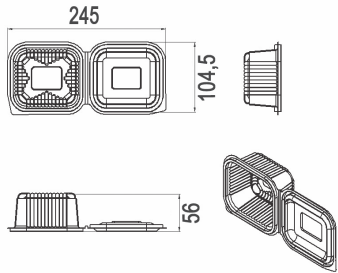

L-103 Preklopni box 375 cc

Nepropusna posuda

OPIS
Naziv proizvoda: Nepropusna posuda
Boja: Transparentna
Kod: L-101

Technička Specifikacija:

Dimenzije posude 245mm x 104,5mm x 56mm
Materijal PET (Polietilen Tereftalat)

Pakovanje

Pakovanje: Pakovanje u kartonima
Komada u kartonu: 1000 kom.
Komada u kesici: 100 kom.
Dimenzije paketa: 530 x 485 x 540 mm
Komada paketa u punom kamionu: 625 kom.
Komada paketa u kamionu sa paletama : 432 kom.

L-070 Preklopni box 500 cc

Ambalaža za baklavu

OPIS
Naziv proizvoda: Posudq za baklavu
Boja: Transparentna
Kod: L-070

Technička Specifikacija:

Dimenzije posude 322mm x 248,50mm x 20,50mm
Materijal PET (Polietilen Tereftalat)

Pakovanje

Pakovanje: Pakovanje u kartonima
Komada u kartonu: 400 kom.
Komada u kesici: 100 kom.
Dimenzije paketa: 450 x 660 x 505 mm
Komada paketa u punom kamionu: 560 kom.
Komada paketa u kamionu sa paletama : 440 kom.

L-105 Preklopni box 500 cc

Nepropusna posuda

OPIS
Naziv proizvoda: Nepropusna posuda
Boja: Transparentna
Kod: L-105

Technička Specifikacija:

Dimenzije posude 245mm x 129,5mm x 56,5mm
Materijal PET (Polietilen Tereftalat)

Pakovanje

Pakovanje: Pakovanje u kartonima
Komada u kartonu: 800 kom.
Komada u kesici: 100 kom.
Dimenzije paketa: 530 x 485 x 540 mm
Komada paketa u punom kamionu: 625 kom.
Komada paketa u kamionu sa paletama : 432 kom.

L-071 Preklopni box 1000 cc

Ambalaža za baklavu

OPIS
Naziv proizvoda: Posuda za baklavu
Boja: Transparentna
Kod: L-071

Technička Specifikacija:

Dimenzije posude 295,5mm x 441mm x 19mm
Materijal PET (Polietilen Tereftalat)

Pakovanje

Pakovanje: Pakovanje u kartonima
Komada u kartonu: 200 kom.
Komada u kesici: 100 kom.
Dimenzije paketa: 450 x 660 x 505 mm
Komada paketa u punom kamionu: 780 kom.
Komada paketa u kamionu sa paletama : 576 kom.