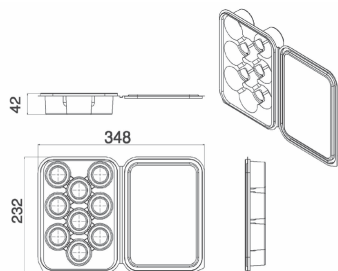

L-062 Ambalaža za kolače 9'

9 Okruglih kolača

OPIS
Naziv proizvoda: Posudq za 9 okruglih kolačića
Boja: Transparentna
Kod: L-062

Technička Specifikacija:

Dimenzije posude 232mm x 348mm x 42mm
Materijal PET (Polietilen Tereftalat)

Pakovanje

Pakovanje: Pakovanje u kartonima
Komada u kartonu: 400 kom.
Komada u kesici: 100 kom.
Dimenzije paketa: 520 x 480 x 700 mm
Komada paketa u punom kamionu: 500 kom.
Komada paketa u kamionu sa paletama : 468 kom.