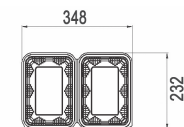

L-117 Preklonni box 1750 cc
Nepropusna posuda

OPIS
Naziv proizvoda: Nepropusna posuda
Boja: Transparentna
Kod: L-117

Technička Specifikacija:

Dimenzije posude 348mm x 233mm x 72,5mm
Materijal PET (Polietilen Tereftalat)

Pakovanje

Pakovanje: Pakovanje u kartonima
Komada u kartonu: 300 kom.
Komada u kesici: 100 kom.
Dimenzije paketa: 580 x 360 x 700 mm
Komada paketa u punom kamionu: 560 kom.
Komada paketa u kamionu sa paletama : 432 kom.