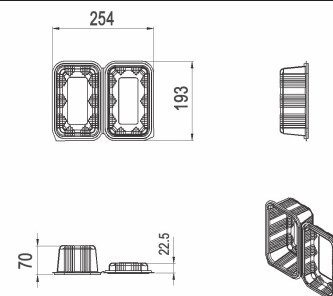

L-110-Y Preklapni box 1000 cc

Nepropusna posuda sa visokim poklopcem

OPIS
Naziv proizvoda: Nepropusna posuda sa visokim poklopcem
Boja: Transparentna
Kod: L-110-Y

Technička Specifikacija:

Dimenzije posude 245mm x 193mm x 70mm
Materijal PET (Polietilen Tereftalat)

Pakovanje

Pakovanje: Pakovanje u kartonima
Komada u kartonu: 600 kom.
Komada u kesici: 100 kom.
Dimenzije paketa: 590 x 550 x 515 mm
Komada paketa u punom kamionu: 480 kom.
Komada paketa u kamionu sa paletama : 384 kom.