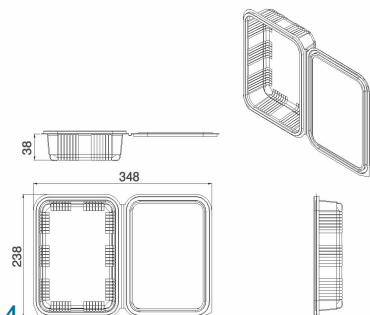

L-063 Preklapni box

Jednodijelna posuda

OPIS
Naziv proizvoda: Jednodijeln posuda za kolače
Boja: Transparentna
Kod: L-063

Technička Specifikacija:

Dimenzije posude 238mm x 348mm x 38mm
Materijal PET (Polietilen Tereftalat)

Pakovanje

Pakovanje: Pakovanje u kartonima
Komada u kartonu: 400 kom.
Komada u kesici: 100 kom.
Dimenzije paketa: 520 x 480 x 700 mm
Komada paketa u punom kamionu: 500 kom.
Komada paketa u kamionu sa paletama : 468 kom.