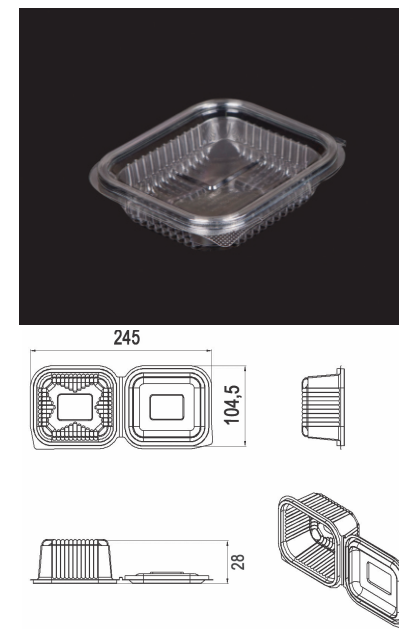

L-102 Preklopni box 250 cc

Nepropusna posuda

OPIS
Naziv proizvoda: Nepropusna posuda
Boja: Transparentna
Kod: L-102

Technička Specifikacija:

Dimenzije posude 245mm x 104,5mm x 43mm
Materijal PET (Polietilen Tereftalat)

Pakovanje

Pakovanje: Pakovanje u kartonima
Komada u kartonu: 1000 kom.
Komada u kesici: 100 kom.
Dimenzije paketa: 530 x 485 x 540 mm
Komada paketa u punom kamionu: 625 kom.
Komada paketa u kamionu sa paletama : 432 kom.