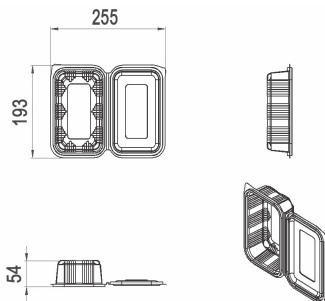

L-107 Preklapni box 750 cc

Nepropusna posuda

OPIS
Naziv proizvoda: Nepropusna posuda
Boja: Transparentna
Kod: L-107

Technička Specifikacija:

Dimenzije posude 255mm x 193mm x 54mm
Materijal PET (Polietilen Tereftalat)

Pakovanje

Pakovanje: Pakovanje u kartonima
Komada u kartonu: 600 kom.
Komada u kesici: 100 kom.
Dimenzije paketa: 590 x 550 x 515 mm
Komada paketa u punom kamionu: 480 kom.
Komada paketa u kamionu sa paletama :384 kom.

L-107-Y Preklapni box 750 cc

Nepropusna posuda sa visokim poklopce

OPIS
Naziv proizvoda: Nepropusna posuda sa visokim poklopcem
Boja: Transparentna
Kod: L-107-Y

Technička Specifikacija:

Dimenzije posude 245mm x 193mm x 79mm
Materijal PET (Polietilen Tereftalat)

Pakovanje

Pakovanje: Pakovanje u kartonima
Komada u kartonu: 600 kom.
Komada u kesici: 100 kom.
Dimenzije paketa: 590 x 550 x 515 mm
Komada paketa u punom kamionu: 480 kom.
Komada paketa u kamionu sa paletama :384 kom.

L-062 Ambalaža za kolače 9'

9 Okruglih kolača

OPIS
Naziv proizvoda: Posudqa za 9 okruglih kolačića
Boja: Transparentna
Kod: L-062

Technička Specifikacija:

Dimenzije posude 232mm x 348mm x 42mm
Materijal PET (Polietilen Tereftalat)

Pakovanje

Pakovanje: Pakovanje u kartonima
Komada u kartonu: 400 kom.
Komada u kesici: 100 kom.
Dimenzije paketa: 520 x 480 x 700 mm
Komada paketa u punom kamionu: 500 kom.
Komada paketa u kamionu sa paletama :468 kom.

L-063 Preklapni box

Jednodijelna posuda

OPIS
Naziv proizvoda: Jednodijelna posuda za kolače
Boja: Transparentna
Kod: L-063

Technička Specifikacija:

Dimenzije posude 238mm x 348mm x 38mm
Materijal PET (Polietilen Tereftalat)

Pakovanje